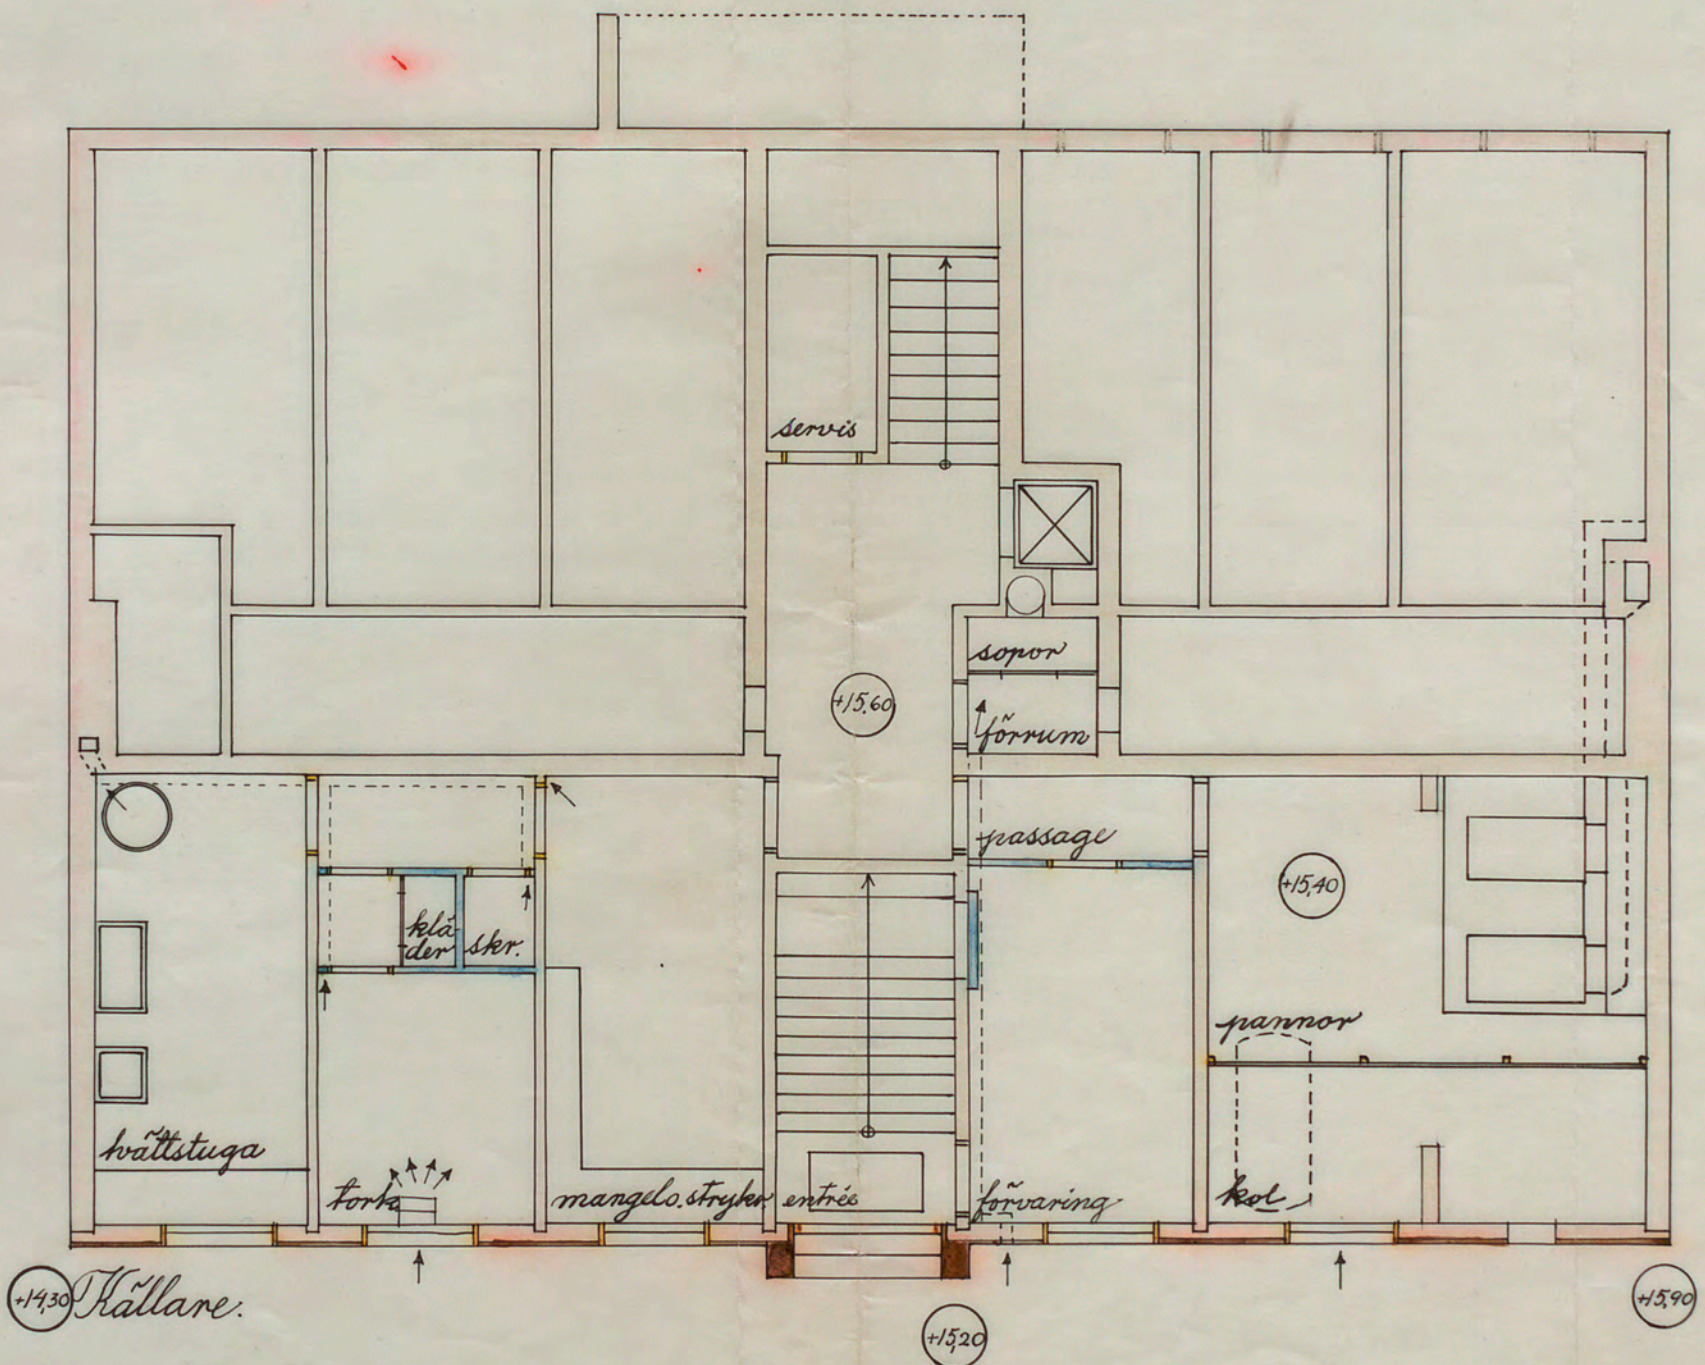

N^o 7 i kvarteret Pontonjärkasern
 Nybyggnad för Stiftelsen Fredrik Eéns Minne.
 Nr 8 D/1933 = Fortifikation 3

ING. TILL BYGGNADSNÄMNDEN
 21 MRS. 1933

6633
 BEVARAS
 Likheten med den i enlighet med Kungl. Maj:ts
 nådiga resolution av den 25 aug. 1933
 Byggnadsnämnden fastställda ritningen bestyckes
 Stockholm den 21 jan. 1934
 Sigurd Westberg