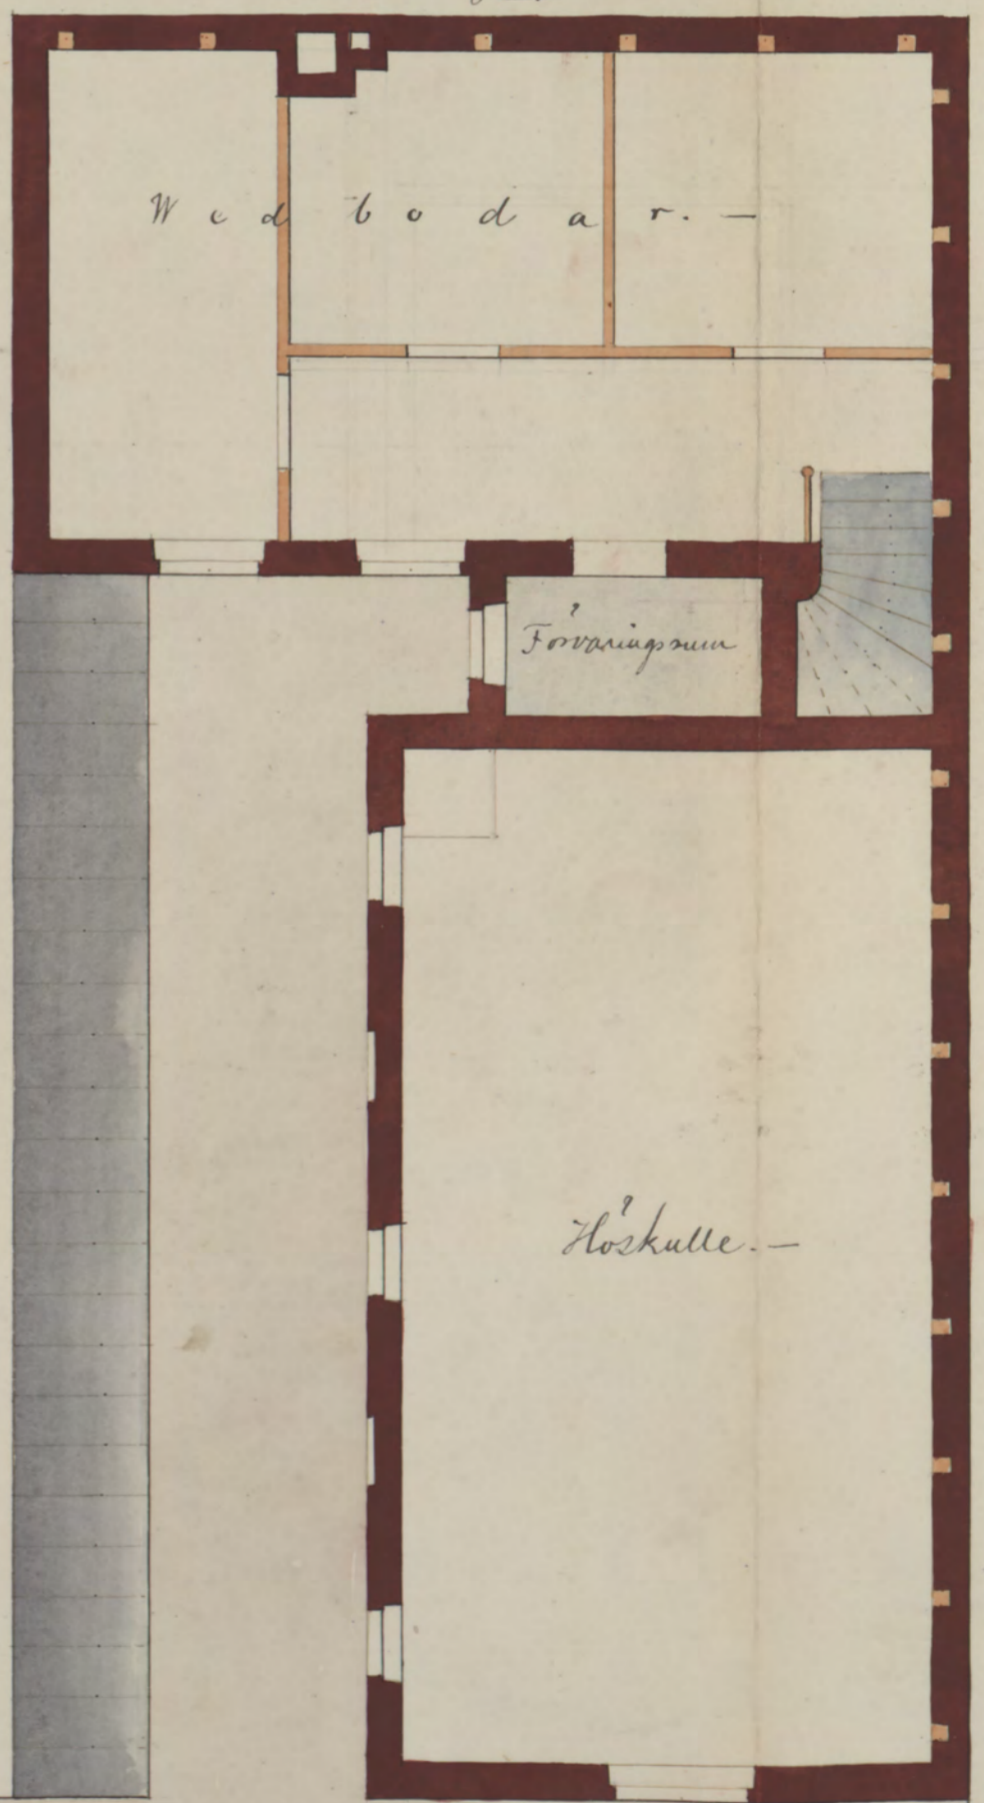

No 1344.

895.

1865. Ritning till Uthusbyggnader ä Gudsmin No 3, 4 & 5 i Sv. Långgatan vid hörnet af Nordens- och Läknekarlgatorne, St. Jacobs församling, Malin Mästare och S. Wagner tillhörig. -

Genomskärning

Plan af Bottenvånen

Plan af Öfre Vånen

Gård. -

10 9 8 7 6 5 4 3 2 1 0

20

30

40

Fot