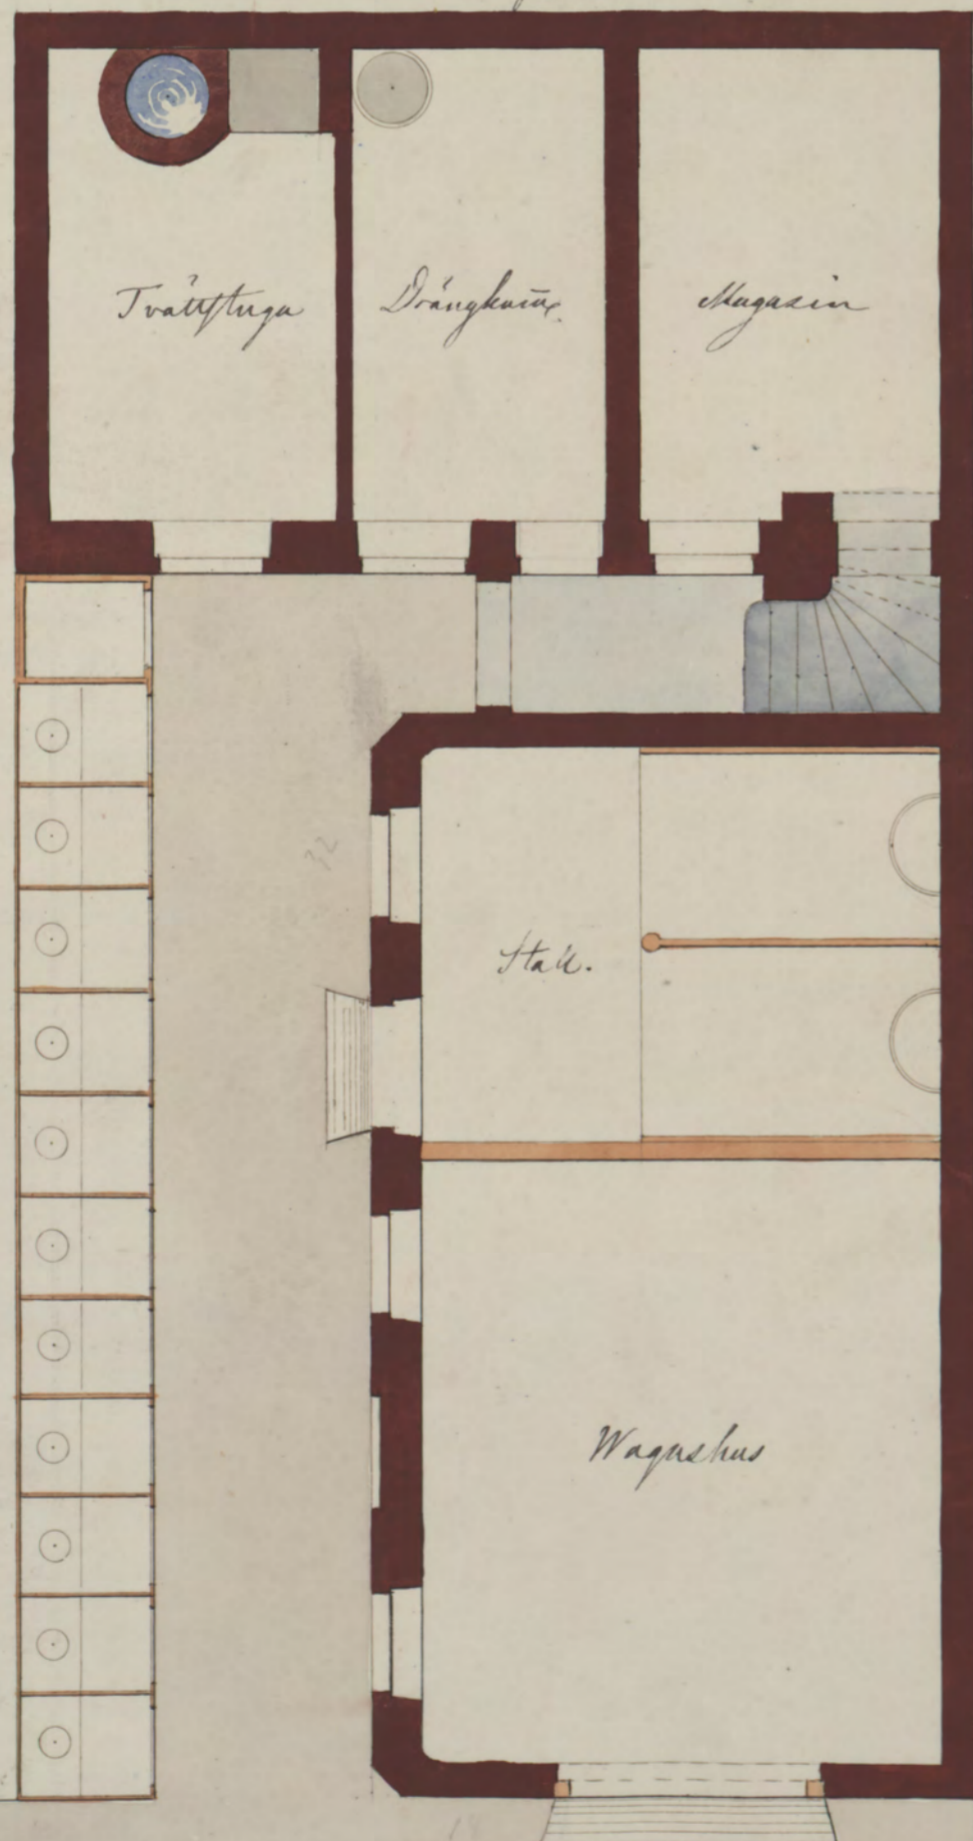

No 1344.

895.

1865. Ritning till Uthusbyggnader ä Gudsmin No 3, 4 & 5 i Sv. Långgatan vid hörnet af Nordens- och Läknekarlgatorne, St. Jacobs församling, Malin Mästare och S. Wagner tillhörig. -

Genomskärning

Plan af Bottenvånen

Plan af Öfre Vånen

Gård. -

10 9 8 7 6 5 4 3 2 1 0

20

30

40

Fot